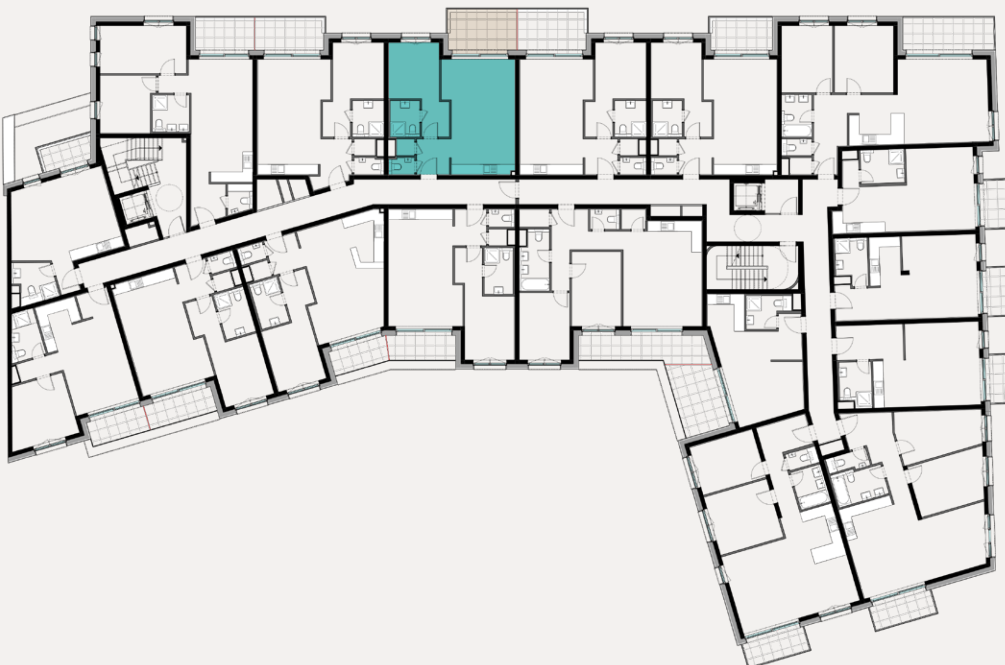

échelle 1:100

APPARTEMENT N° 1-22

APPARTEMENT: 1 CH
ÉTAGE: 1^{er} étage
SURFACE: ± 53.5 m²

Séjour/cuisine/	
Hall:	± 34.0 m ²
Chambre:	± 13.5 m ²
SDD:	± 3.5 m ²
WC:	± 1.5 m ²
Débarras:	± 1.0 m ²
Balcon:	± 10.0 m ²