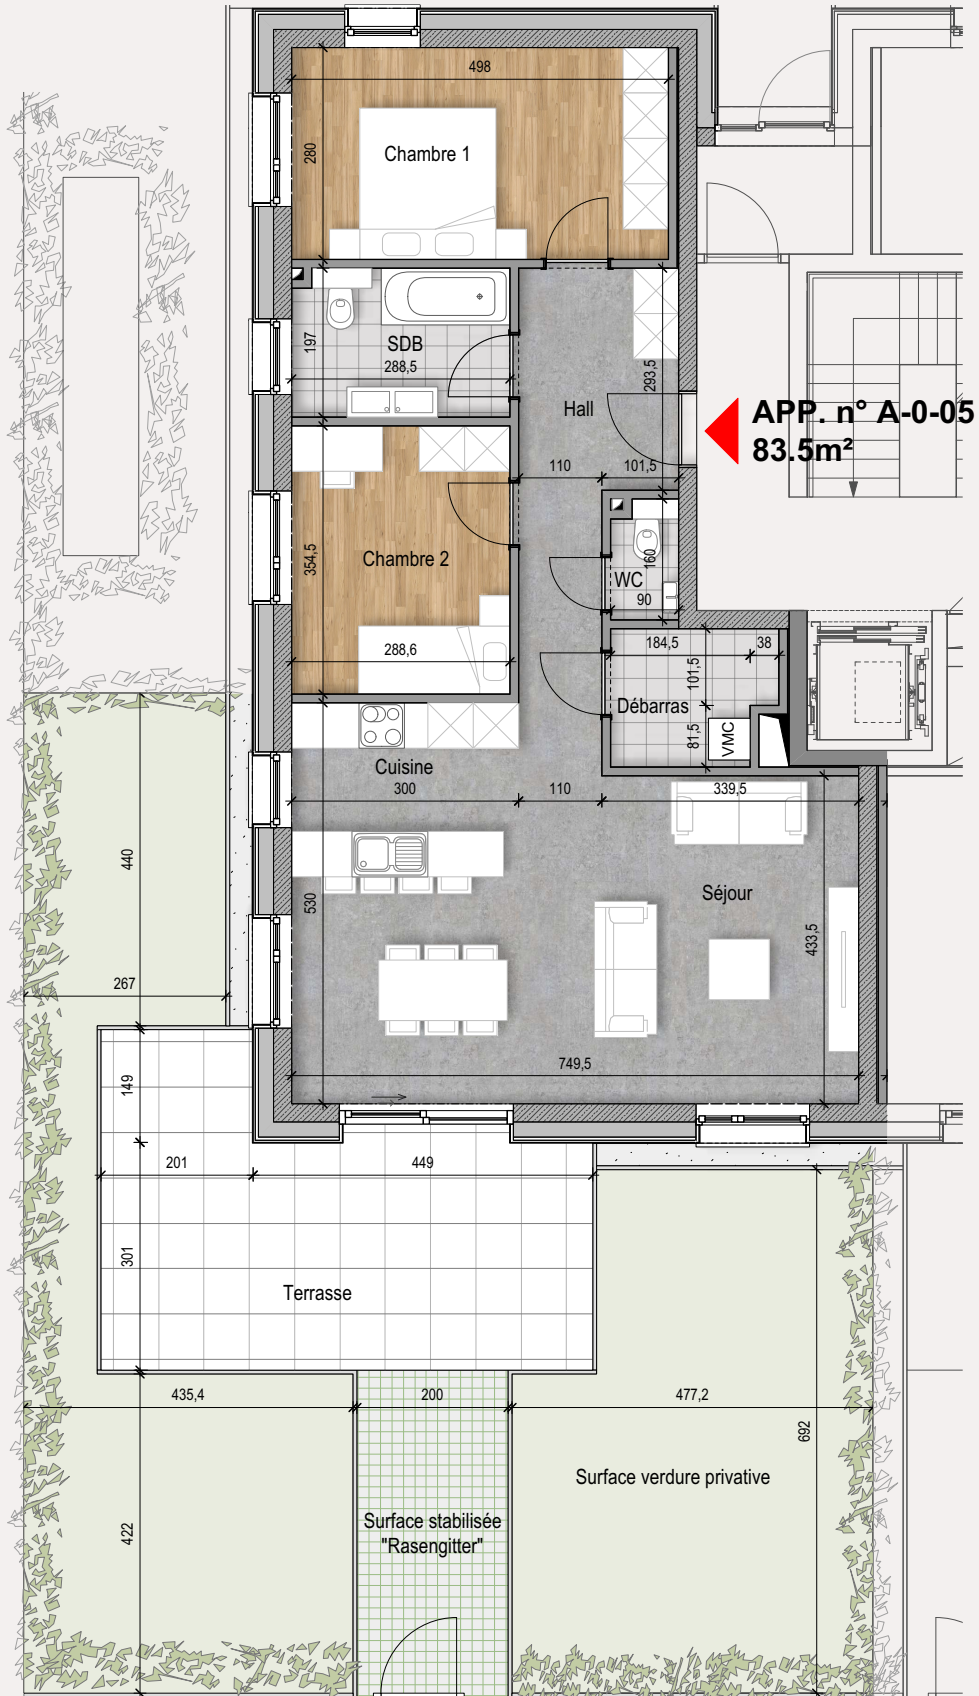

échelle 1:100

APPARTEMENT N°A-0-05

APPARTEMENT: 2 CH
ETAGE: rez-de-chaussée
SURFACE: ± 83.5m²

Séjour/Cuisine/Hall: ± 47.0m²
Chambre 1: ± 14.0m²
Chambre 2: ± 11.0m²
SDB: ± 6.0m²
WC: ± 1.5m²
Débarras: ± 4.0m²

Terrasse: ± 23.5m²
Surface verdure: ± 76.5m²

APP. n° A-0-05
83.5m²