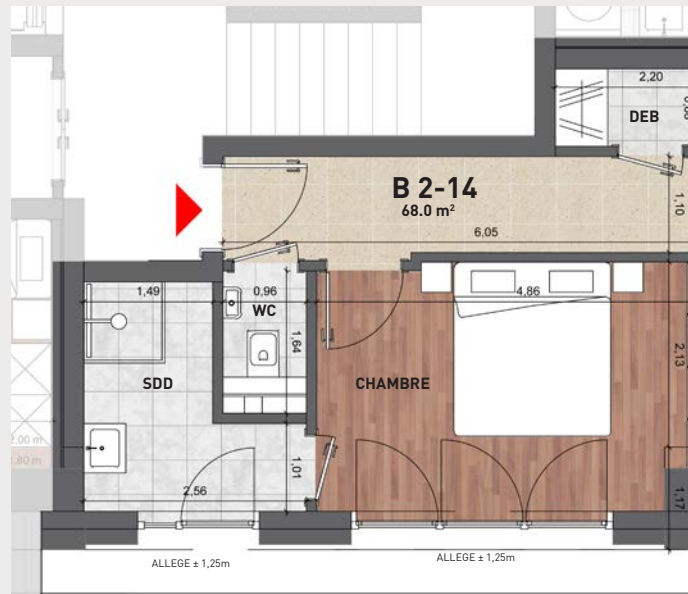

beta
Architektur

* Surface cadastrale

Surface > 2 m prise à 100 %
Surface entre 1 m et 2 m prise à 50 %
Surface < 1 m prise à 10 %