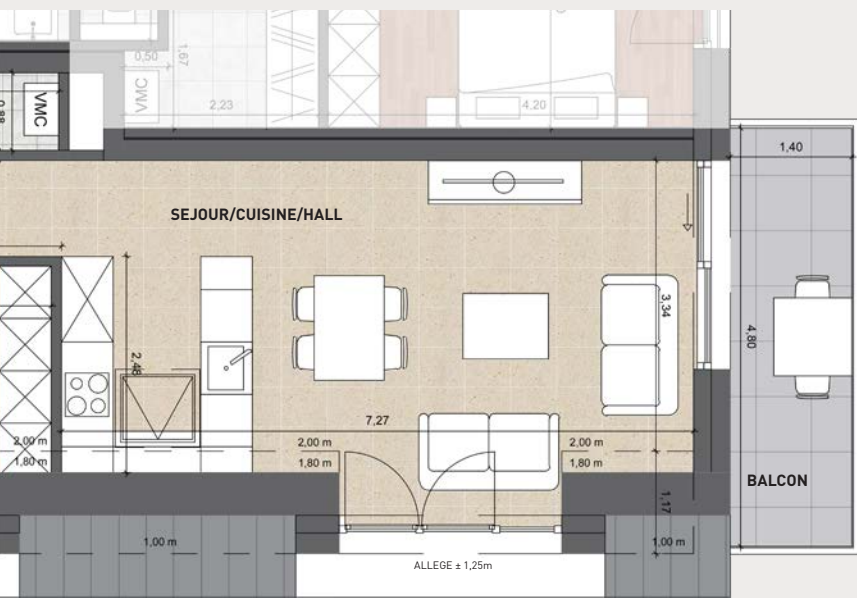

 Surface > 2 m:	± 56.5 m ²
 Surface entre 1 m et 2 m:	± 6.0 m ²
 Surface < 1 m:	± 5.5 m ²

Surface totale au sol: ± 68.0 m²

APPARTEMENT N° B 2-14

APPARTEMENT: 1 CH
ÉTAGE: 2^e étage
**SURFACE
CADASTRALE:** ± 60.0 m²
**SURFACE
AU SOL:** ± 68.0 m²

**Séjour/Cuisine/
Hall:** ± 46.0 m²
Chambre: ± 13.5 m²
SDD: ± 5.0 m²
WC: ± 1.5 m²
Débarras: ± 2.0 m²

Balcon: ± 6.5 m²

beta
Architektur

5, rue de Beggen L-1221 Luxembourg
tél.: 26 09 44 14 / info@beta-architektur.lu
www.beta-architektur.lu

* Surface cadastrale

Surface > 2 m prise à 100 %
Surface entre 1 m et 2 m prise à 50 %
Surface < 1 m prise à 10 %

échelle 1:100